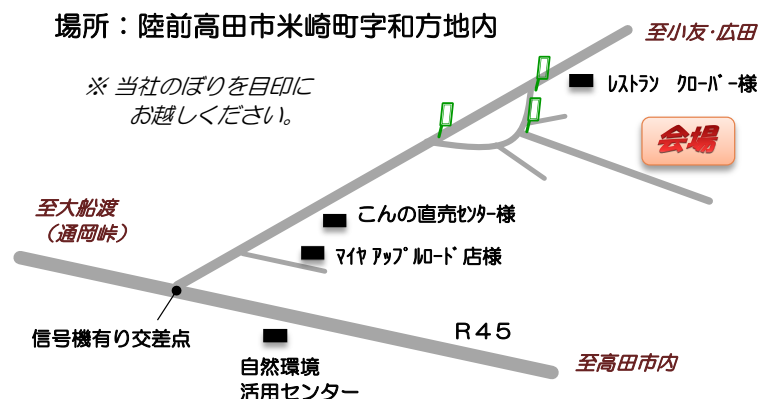

住宅完成見学会開催

平成27年 2月 14日(土)・15日(日)

時間：午前9時～午後4時

場所：陸前高田市 米崎町字和方 地内

温もりと安らぎの
「モダン」住宅が完成しました。

明るく開放的な吹抜けや、
細部にもこだわった収納etc
新しく、住みやすさを重視
しながらも、心地よく
「ほっ」とする和の空間が
調和された家。

背のびはせず、自分たちに
似合うスタイルの住宅を
見つけに来てみませんか。

千田工務店施工の住宅を
じっくりご覧になれますので、
ぜひ、お気軽にお越しください。
社員一同心より
お待ちしております。

「千田工務店」コイチ

其の1 隅々にまでこだわった「快適空間」のLDK！

家族が揃って団らん出来る大切な場所。
優しさ・快適性をつめ込んだ空間を体感してください。

其の2 自然素材・機能性・デザインetc 凝縮の数々！

家族の健康、快適性、個性のこだわりも重要なポイントです。

其の3 職人の真心を感じてください！

丁寧・真心込めた、細部にわたる「職人技」をご覧ください。

<会場案内図>